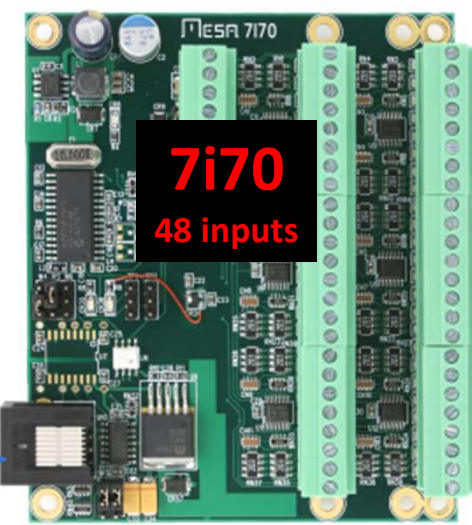

7i92M

7i77
32 inputs
16 outputs
(300 mA)

7i70
48 inputs

7i74

7i71
48 outputs
(300 mA)

or

7i66-24
24 outputs
(2,5 A)