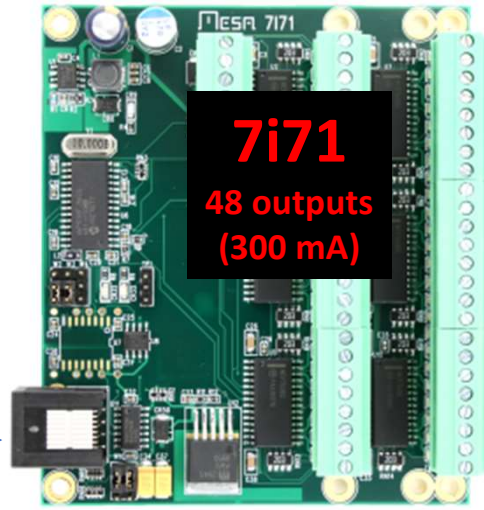

7i92M

7i77
32 inputs
16 outputs
(300 mA)

7i70
48 inputs

7i74

7i71
48 outputs
(300 mA)

or

7i66-24
24 outputs
(2,5 A)