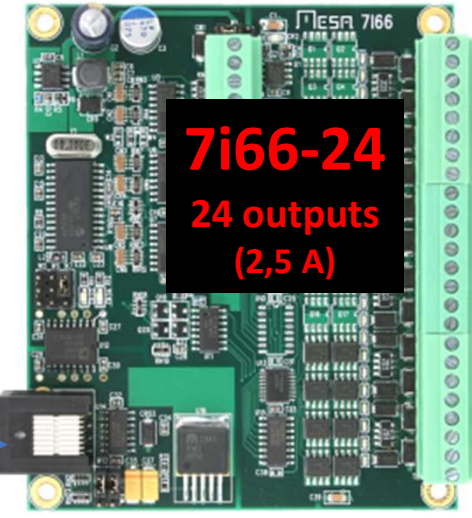

7i92M

7i77
32 inputs
16 outputs
(300 mA)

7i70
48 inputs

7i74

7i71
48 outputs
(300 mA)

or

7i66-24
24 outputs
(2,5 A)